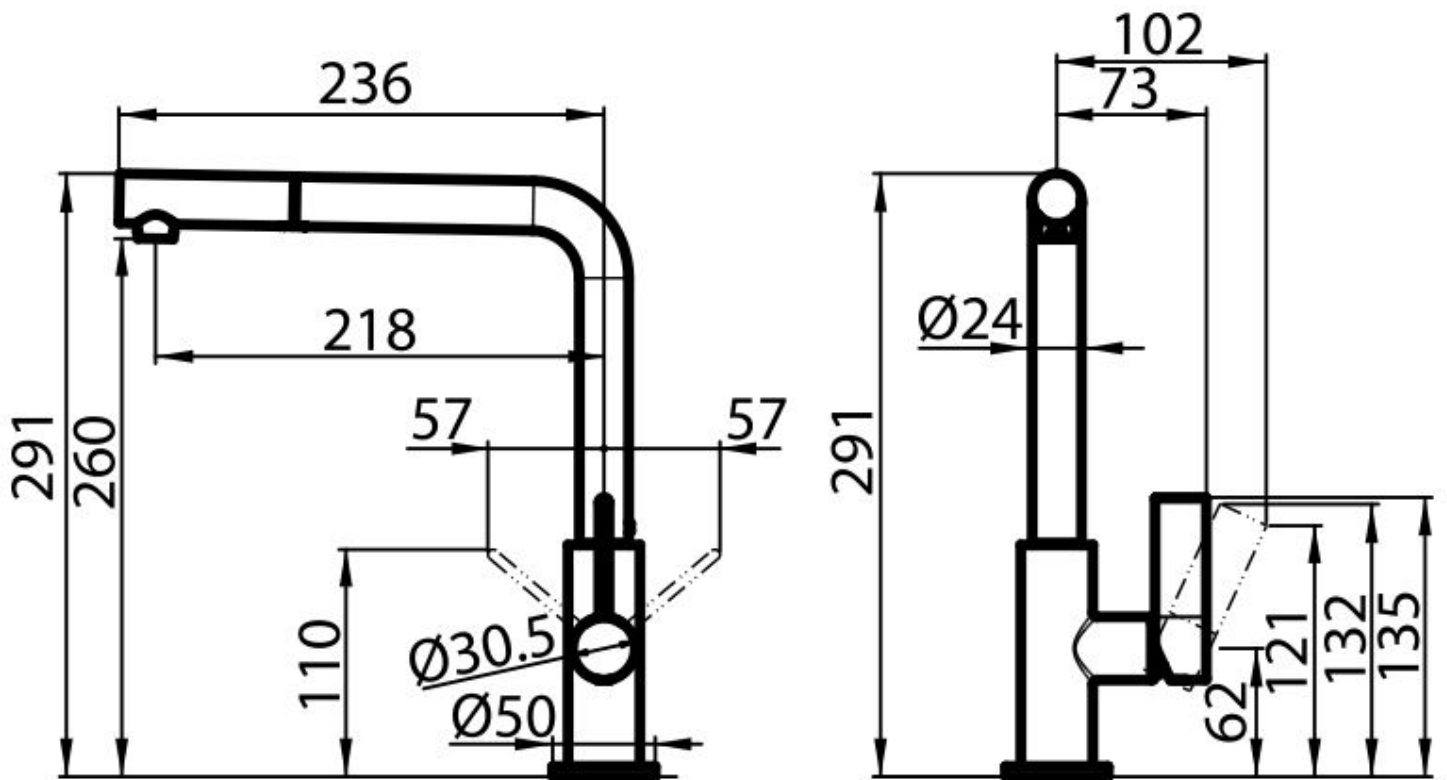

Mitigeur Omega Plus

Mitigeurs

Code: 8497 020

CARACTÉRISTIQUES

CHEMINÉE EXTRACTIBLE Le bec du mitigeur peut être retiré pour atteindre facilement toutes les parties de l'évier.

PLAQUE DE MARQUAGE Tous les mitigeurs Foster sont équipés d'une plaque de renforcement qui assure une parfaite stabilité sur tout évier.

Matériau Laiton

Textures Chrome

Angle de rotation 360°

Base d'appui ø50mm

Cartouche À disques céramiques

Trou mitigeur \varnothing 35mm

Encombrement arrière 35mm

Épaisseur maximale du top 40 mm

DESSINS TECHNIQUES

GALERIE